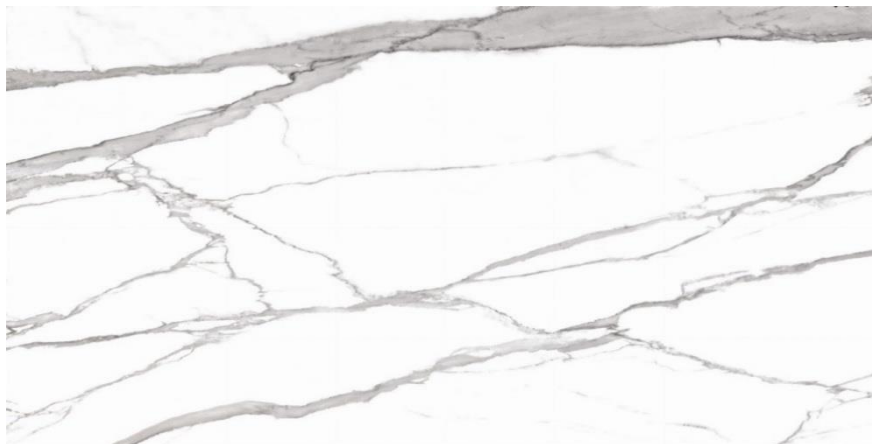

Seina ja laevärv:
NCS S0500-N

Pistikupesad ja
lülitid: Berker must

Siseuste
käepidemed:
Valnes

Põrandaliist: puit,
sile profiil, kõrgus 7
cm, must värvitud

VIIMISTLUSPAKETT 2 MUST

VANNITUBA

Pilt on illustratiivne